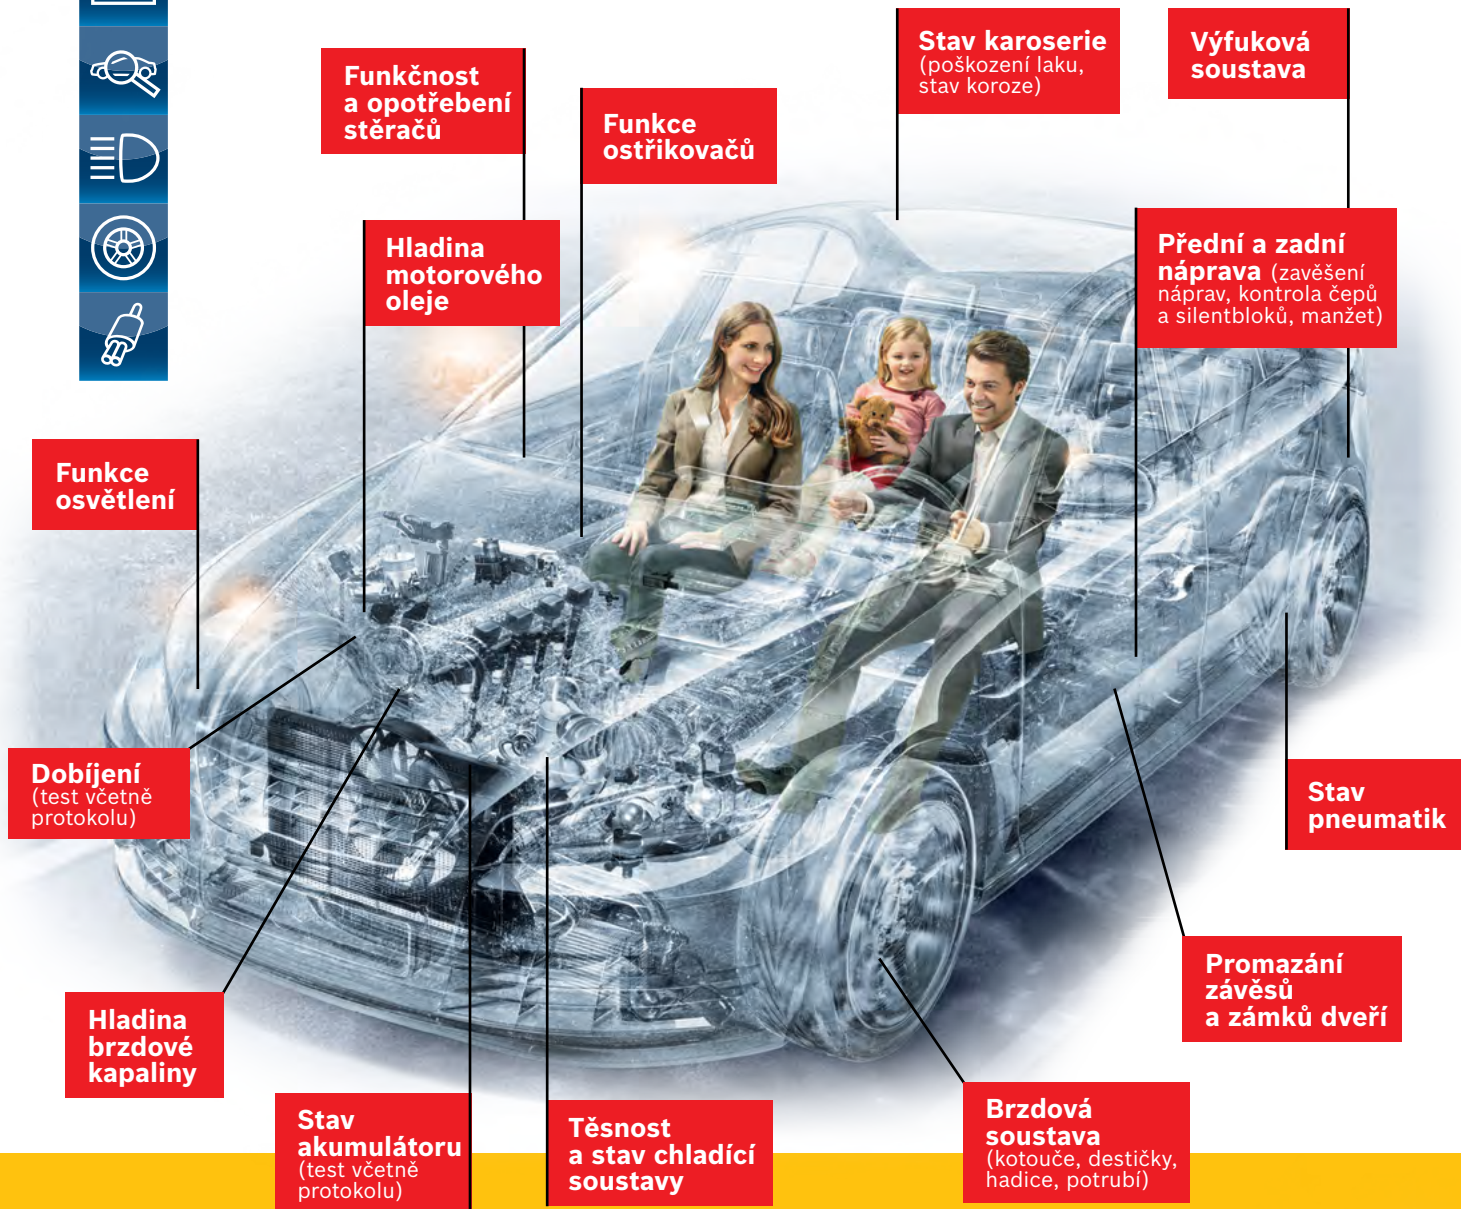

# Bosch Car Service

## Profesionální jarní kontrola za 299 Kč

Jarní prohlídka zahrnuje těchto 14 bodů kontroly:

**Jarní kontrola naším odborným personálem Bosch Car Service je budíčkem pro váš vůz po dlouhé zimě, abyste nový rok rozjeli bezpečně!**

- ▶ Pro všechny výrobce a modely vozidel libovolného stáří
- ▶ Nejmodernější diagnostické vybavení
- ▶ Originální náhradní díly v kvalitě pro prvovýbavu nebo repasované díly

# Pro perfektní start roku

V rámci jarní kontroly v Bosch Car Service naši odborníci v autoservisu zkontrolují, zda je vaše auto v řádném provozním stavu a přežilo zimu bez problémů. Následující položky jsou předmětem kontroly: